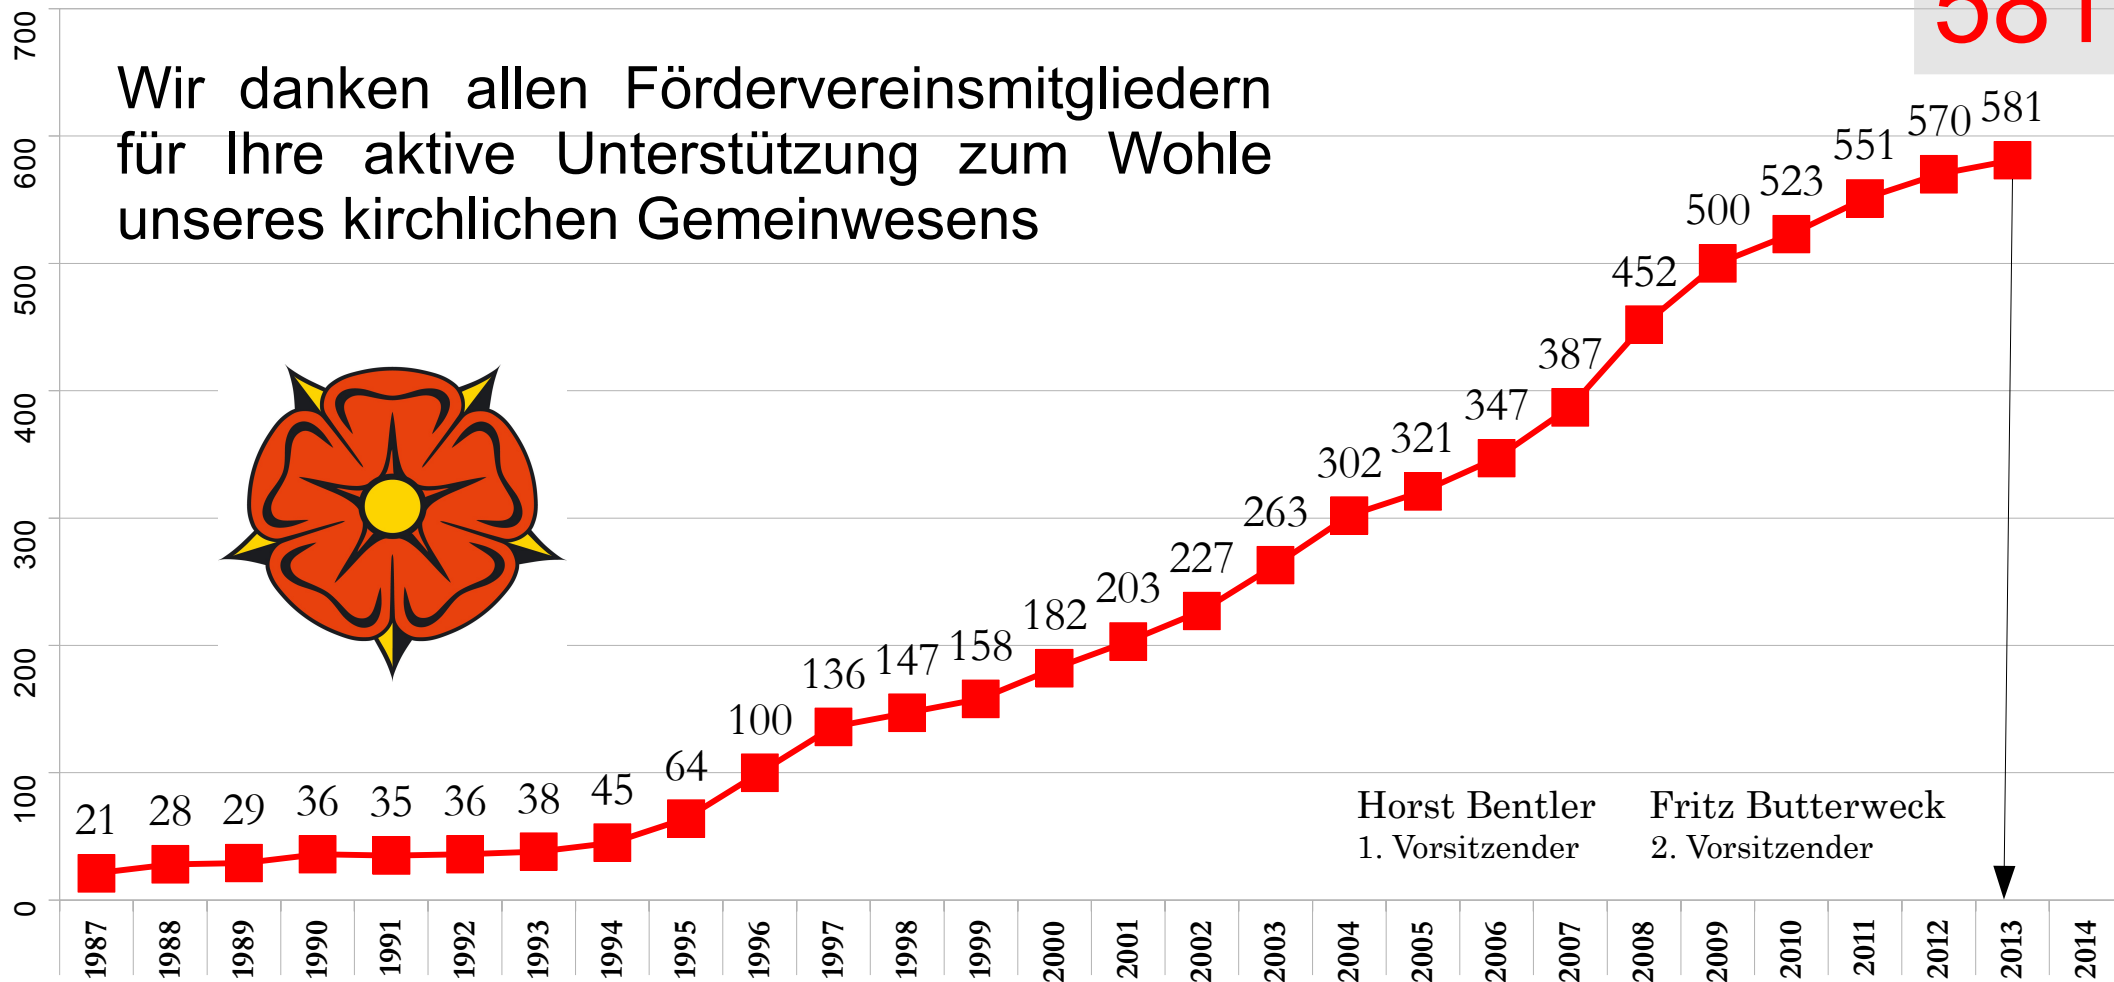

Förderverein Gemeindehaus

Ehrenamtspreisträger des Kreises Soest 2013

581

Wir danken allen Fördervereinsmitgliedern für Ihre aktive Unterstützung zum Wohle unseres kirchlichen Gemeinwesens

Anzahl der Fördervereinsmitglieder

Horst Bentler
1. Vorsitzender

Fritz Butterweck
2. Vorsitzender

Evangelisch-Reformierte Kirchengemeinde Lipperode